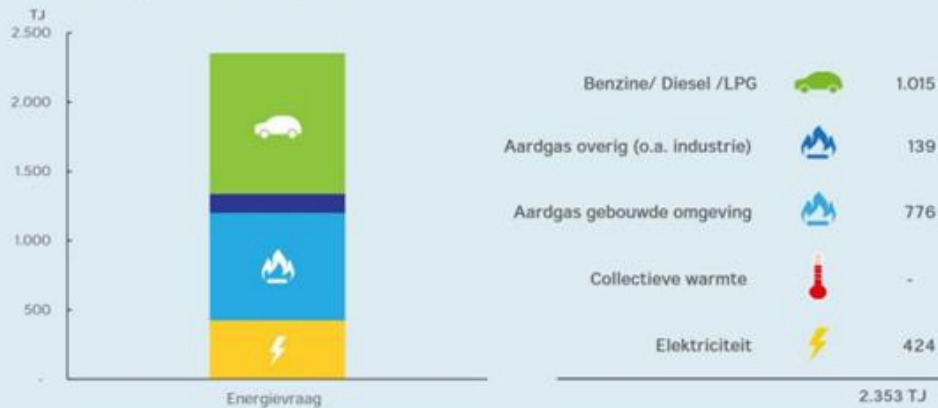

Factsheet energie Putten

Inwoners: 24.375
 Woningen: 9.570
 Energiegebruik gebouwde omgeving: 44%

**OVER
MORGEN**

18-9-2017

1. Huidige situatie (2015)

2. Energievraag en -aanbod 2050

3. Energieaanbod 2050