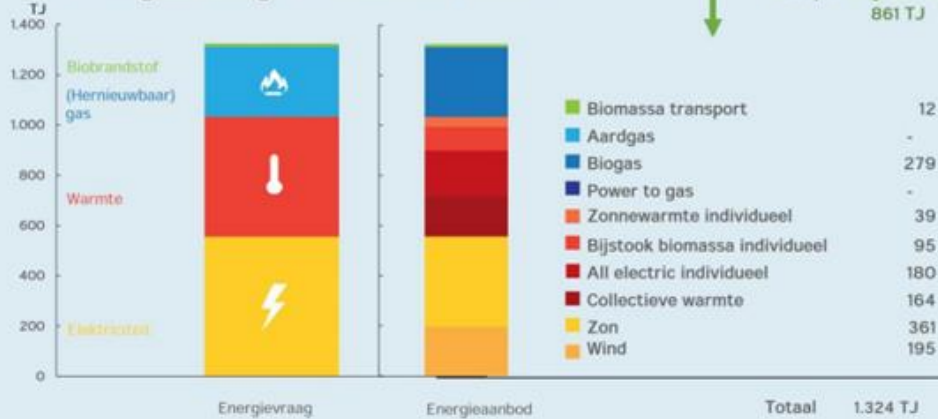

Factsheet energie Putten

Inwoners: 24.375
 Woningen: 9.570
 Energiegebruik gebouwde omgeving: 44%

**OVER
MORGEN**

18-9-2017

1. Huidige situatie (2015)

2. Energievraag en -aanbod 2050

3. Energieaanbod 2050